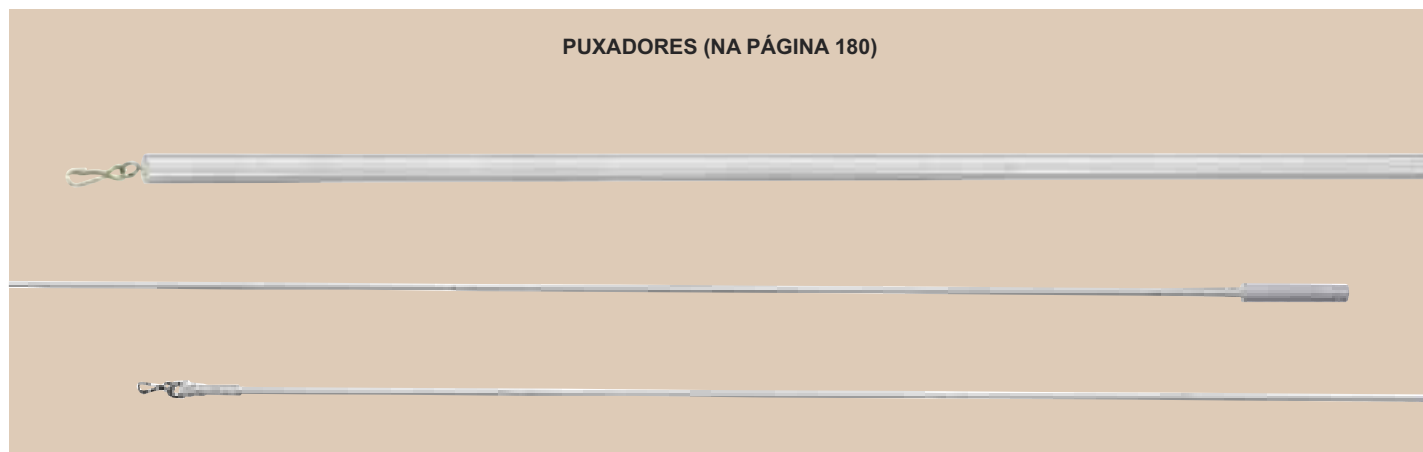

PUXADORES (NA PÁGINA 180)