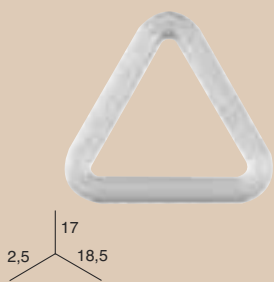

Perfil portatela com estore, 6 m.

20 un./caixa

Ref. **1132060** _ €/un.

Travão fios (Recomenda-se utilizar cordão fino ref. 1512060)

25 un./caixa

Ref. **0876060** _ €/un.

Guia fios

50 un./caixa

Ref. **0863060** _ €/un.

Terminal portatela

50 un./caixa

Ref. **0941**0** _ €/un.

União fios-cordão

25 un./caixa

Ref. **1061060** _ €/caixa

Argola