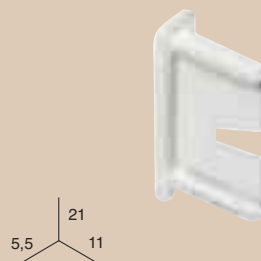

Terminal portatela

50 un./caixa

Ref. **0941**0** _ €/un.