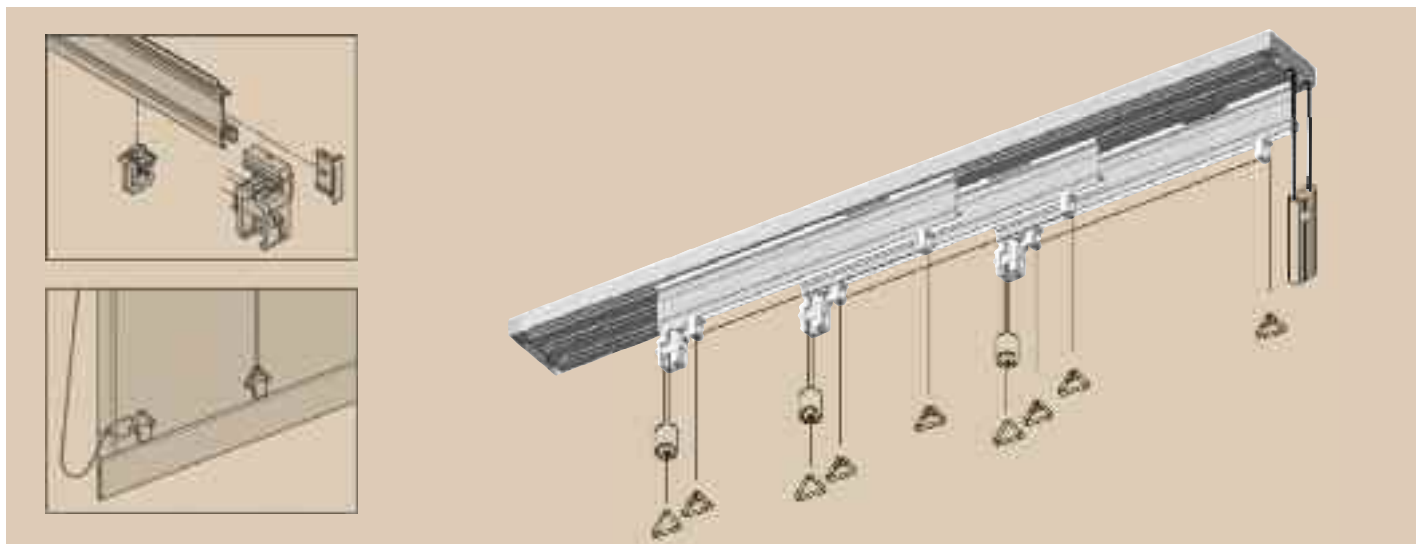

ESTORE PARA PAINEL JAPONÊS (NOVIDADE)

Estore e acessórios para “painel japonês”

ESTORE “COM VARINHAS” PARA PAINEL JAPONÊS

Ref. **7181060** Até 0,90 m. _ €/un.

Ref. **7182060** A partir de 0,90 m. _ €/un.

ESTORE “COM FITA PAQUETO” PARA PAINEL JAPONÊS

Ref. **7184060** Até 0,90 m. _ €/un.

Ref. **7185060** A partir de 0,90 m. _ €/un.

NOTA: Para formalizarem os pedidos de painel japonês com estore, anotar as referências do painel e do estore, completando os detalhes na “FOLHA DE PEDIDO-PAINEL JAPONÊS” (NA PÁGINA 219)