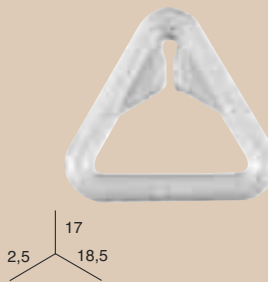

Argola com enganche

200 un./caixa

Ref. **0845060** _ €/caixa