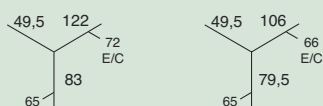

1 un./ bolsa 1 un./ bolsa