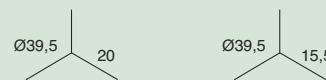

** CORES: 47. Bronze velho e 49. Aço Inoxidável.

CÓDIGO DE EMBALAGEM: 0. Granel

LATÃO "ÉLITE" (NOVIDADE)

Acessórios latão 28 e 20 mm.

Argola plana

Suporte aberto

Suporte lateral

Ref. (Ø28) 4751**4 (Ø20) 4774**4

A _ €/argola _ €/argola
B _ €/argola _ €/argola

Ref. (Ø28) 4768**4 (Ø20) 4790**4

A _ €/bs. _ €/bs.
B _ €/bs. _ €/bs.

Ref. (Ø28) 4794**4 (Ø20) 4795**4

A _ €/bs. _ €/bs.
B _ €/bs. _ €/bs.

Suporte aberto comprido