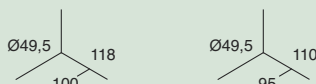

** CORES: 47. Bronze velho e 49. Aço Inoxidável.

CÓDIGO DE EMBALAGEM: 0. Granel

LATÃO "ÉLITE" (NOVIDADE)

Acessórios latão 28 e 20 mm.

Argola plana

Suporte aberto

Suporte lateral

Ref. (Ø28) 4751**4 (Ø20) 4774**4

A _ €/argola _ €/argola
B _ €/argola _ €/argola

Ref. (Ø28) 4768**4 (Ø20) 4790**4

A _ €/bs. _ €/bs.
B _ €/bs. _ €/bs.

Ref. (Ø28) 4794**4 (Ø20) 4795**4

A _ €/bs. _ €/bs.
B _ €/bs. _ €/bs.

Suporte aberto comprido