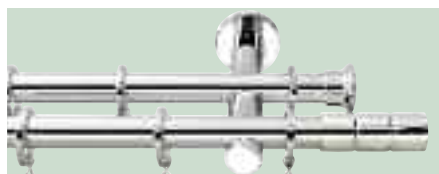

Terminal « Cádiz »

	CORES A	CORES B
1,50 m.	-	-
2,00 m.	-	-
2,50 m.	-	-
3,00 m.	-	-