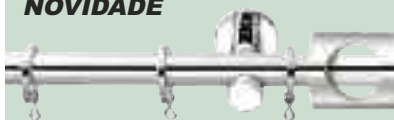

	CORES A	CORES B
1,50 m.	-	-
2,00 m.	-	-
2,50 m.	-	-
3,00 m.	-	-

Terminal « Cáceres »

	CORES A	CORES B
1,50 m.	-	-
2,00 m.	-	-
2,50 m.	-	-
3,00 m.	-	-

Terminal simples

	CORES A	CORES B
1,50 m.	-	-
2,00 m.	-	-
2,50 m.	-	-
3,00 m.	-	-

NOVIDADE

Terminal « Modern »

	NIQUEL-MATE	CROMADO BRONZE VELHO NIQUEL-PRETO
1,50 m.	-	-
2,00 m.	-	-
2,50 m.	-	-
3,00 m.	-	-

NOVIDADE

Terminal « Neo »

	NIQUEL-MATE	CROMADO BRONZE VELHO NIQUEL-PRETO
1,50 m.	-	-
2,00 m.	-	-
2,50 m.	-	-
3,00 m.	-	-