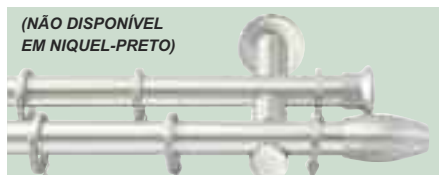

Sugestões de montagem: tubo duplo Ø20-20 (Com suporte duplo 4412**2 e terminal posterior simples 4422**2)

AS ARGOLAS DAS FOTOGRAFIAS NÃO SE CORRESPONDEM EXACTAMENTE COM OS PREÇOS SUGERIDOS,
CORRESPONDEM-SE COM A REFERÊNCIA INDICADA

COMPONENTES			
REFERÊNCIA TUBO (SKIN) Ø20 + Ø20	ARGOLA 4465**2	SUPORTE 4412**2	TERMINAIS
4458**3 x 2 (1,50 m.)	3,2 blister	2 blister	2+2 terminais
4459**3 x 2 (2,00 m.)	4,0 blister	2 blister	2+2 terminais
4460**3 x 2 (2,50 m.)	5,2 blister	3 blister	2+2 terminais
4409**3 x 2 (3,00 m.)	6,0 blister	3 blister	2+2 terminais

(NÃO DISPONÍVEL
EM NIQUEL-PRETO)

Terminal « Jerez »

	CORES A	CORES B
1,50 m.	-	-
2,00 m.	-	-
2,50 m.	-	-
3,00 m.	-	-

(NÃO DISPONÍVEL
EM NIQUEL-PRETO)