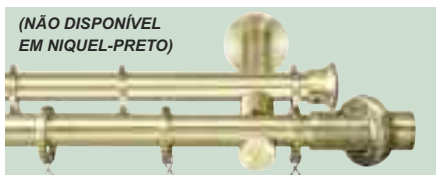

Terminal « Córdoba »

	CORES A	CORES B
1,50 m.	-	-
2,00 m.	-	-
2,50 m.	-	-
3,00 m.	-	-

(NÃO DISPONÍVEL
EM NIQUEL-PRETO)